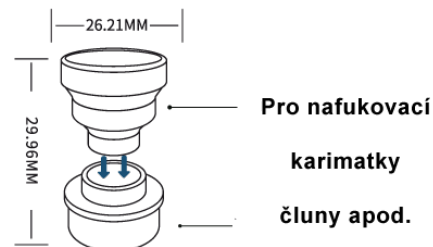

Návod TINY PUMP 2X

FLEXTAIL™

—TY2X 01NR220623—

Přepínač

Pro nafukovací
karimatky
čluny apod.

Pro plavecký kruh
a nafukovací hračku

Pro vakuové
úložné pytle

Pro nafukovací postel, čluny apod.

| | |
|---------------------|---|
| Hmotnost | 96±5g |
| Rozměr | 43mm*43mm*53mm |
| Tlak nafukování | 4kPa |
| Kapacita nafukování | 180L/min |
| Tlak vyfukování | 3.5kPa |
| Kompresní poměr | 70% |
| Průměrný výkon | 17W |
| Teplota světla | 4500K Bílé světlo |
| Světelný tok | 40LM/160LM/400LM |
| Doba svícení | 10hour/2.5hour/1hour |
| Kapacita baterie | 1300mAh |
| V balení | Tiny pump 2X USB kabel typu C Koncovky Obal Návod |
| Certifikace | CE/FCC ROHS |