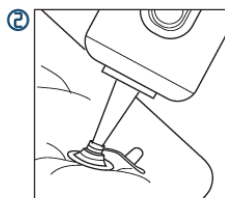

POUŽITÍ

Přepínání režimů

Stiskněte
dvojklikem

Režim kempování

Stiskněte
na 3 sekundy

Nafukování

Nasaďte vhodnou
koncovku
na výstupní otvor

Připojte k nafukovanému
předmětu a spusťte
foukadlo

Vakuové skladování

Vyberte koncovku
pro vakuový pytel

Připojte k vakuovému
pytlí

40 lumenů

160 lumenů
Klikněte pro přepnutí
na 160 lumenů

400 lumenů
opět klikněte pro
přepnutí na 400 lumenů

Magnetická funkce