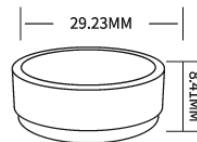

Návod TINY PUMP 2X

FLEXTAIL™

—TY2X 01NR220623—

Přepínač

Pro nafukovací
karimatky
čluny apod.

Pro plavecký kruh
a nafukovací hračku

Pro vakuové
úložné pytle

Pro nafukovací postel, čluny apod.

| | |
|---------------------|---|
| Hmotnost | 96±5g |
| Rozměr | 43mm*43mm*53mm |
| Tlak nafukování | 4kPa |
| Kapacita nafukování | 180L/min |
| Tlak vyfukování | 3.5kPa |
| Kompresní poměr | 70% |
| Průměrný výkon | 17W |
| Teplota světla | 4500K Bílé světlo |
| Světelný tok | 40LM/160LM/400LM |
| Doba svícení | 10hour/2.5hour/1hour |
| Kapacita baterie | 1300mAh |
| V balení | Tiny pump 2X USB kabel typu C Koncovky Obal Návod |
| Certifikace | CE/FCC ROHS |