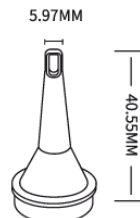

Návod TINY PUMP 2X

FLEXTAIL™

—TY2X 01NR220623—

Přepínač

Pro nafukovací
karimatky
čluny apod.

Pro plavecký kruh
a nafukovací hračku

Pro vakuové
úložné pytle

Pro nafukovací postel, čluny apod.

| | |
|---------------------|---|
| Hmotnost | 96±5g |
| Rozměr | 43mm*43mm*53mm |
| Tlak nafukování | 4kPa |
| Kapacita nafukování | 180L/min |
| Tlak vyfukování | 3.5kPa |
| Kompresní poměr | 70% |
| Průměrný výkon | 17W |
| Teplota světla | 4500K Bílé světlo |
| Světelný tok | 40LM/160LM/400LM |
| Doba svícení | 10hour/2.5hour/1hour |
| Kapacita baterie | 1300mAh |
| V balení | Tiny pump 2X USB kabel typu C Koncovky Obal Návod |
| Certifikace | CE/FCC ROHS |