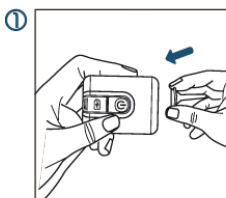

POUŽITÍ

Přepínání režimů

Stiskněte
dvojklikem

Režim kempování

Stiskněte
na 3 sekundy

Nafukování

Nasaďte vhodnou
koncovku
na výstupní otvor

Připojte k nafukovanému
předmětu a spusťte
foukadlo

Vakuové skladování

Vyberte koncovku
pro vakuový pytel

Připojte k vakuovému
pytlí

40 lumenů

160 lumenů
Klikněte pro přepnutí
na 160 lumenů

400 lumenů
opět klikněte pro
přepnutí na 400 lumenů

Magnetická funkce