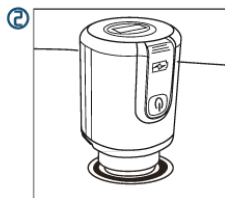

POUŽITÍ

Přepínání režimů

Stiskněte
dvojklikem

Režim kempování

Stiskněte
na 3 sekundy

Nafukování

Nasaďte vhodnou
koncovku
na výstupní otvor

Připojte k nafukovanému
předmětu a spusťte
foukadlo

Vakuové skladování

Vyberte koncovku
pro vakuový pytel

Připojte k vakuovému
pytlí

40 lumenů

160 lumenů
Klikněte pro přepnutí
na 160 lumenů

400 lumenů
opět klikněte pro
přepnutí na 400 lumenů

Magnetická funkce