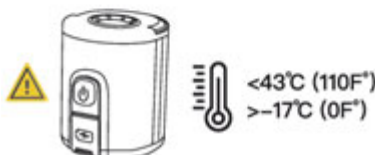

Vstup: 5.0V = 0.8A / Indikátor nabití

ČERVENÁ

0% - 99%

ZELENÁ

100%

Pokyny pro používání TINY PUMP 2X

Podívejte se na obrázky.

Použití

Podívejte se na obrázky.

Skladování a přeprava

Podívejte se na obrázky.

Péče a údržba

Podívejte se na obrázky.

Pokud TINY PUMP 2X nefunguje

- Zapojte nabíječku a zkontrolujte její napájení.
- Zkontrolujte, zda na povrchu není voda nebo jiná kapalina.
- Zkontrolujte, zda nejsou ventilátory zadřené nebo zablokované.
- Opakovaně stiskněte spínač.
- Máte ještě otázku? Kontaktujte svého prodejce FLEXTAIL nebo flextailgear.com.

Náhradní díly

Pro tento produkt nejsou k dispozici žádné uživatelsky vyměnitelné díly kromě koncovek, micro USB kabelu a úložného sáčku.

Varování

- Nepoužívejte déle než 10 minut.
- Nedávejte na delší dobu pod vodu.
- Udržujte nasávací i výstupní otvor v čistotě.

- Nevkládejte prsty do nasávacího a ani do výstupního otvoru.
- Při práci s pumpou se nedívejte do nasávacího a ani do výstupního otvoru.
- Děti do 12 let musí být při používání pumpy pod dohledem dospělé osoby.
- Před použitím zkontrolujte, zda pumpa správně funguje.
- Silné světlo může poškodit váš zrak. Yuwei Technology Co., Ltd. nenesí odpovědnost za žádné přímé, nepřímé, náhodné nebo jiné škody způsobené používáním produktů. Uživatelé jsou zodpovědní za své činy a jednání a všechny důsledky z toho vyplývající.

Omezená záruka

Garantujeme po dobu jednoho roku od data nákupu, a to pouze původnímu maloobchodnímu spotřebiteli, že naše výrobky neobsahují vady materiálu a zpracování. U čerpadlových produktů je naše záruka jeden rok.

Pokud spotřebitel zjistí skrytou vadu, měl by produkt vrátit v místě nákupu. V případě, že to není možné, vraťte nám výrobek na uvedenou adresu. Výrobek bude opraven nebo vyměněn dle stavu a našeho uvážení. To je rozsah naší odpovědnosti a po vypršení příslušné záruční doby veškerá taková odpovědnost zanikne.

Vyhrazujeme si právo požadovat doklad o koupi u všech záručních reklamaci.

Výjimky ze záruky

Neručíme za běžné opotřebení výrobku, škody vzniklé neoprávněnými úpravami nebo změnami, nesprávným použitím, nesprávnou údržbou, při nehodě, nedbalostí nebo škody vzniklé používáním výrobku pro jiný účel, než pro který je určen.

Případná další práva z reklamace se liší dle země nákupu.

Kromě výslovně uvedených v této záruce neneseme odpovědnost ani za přímé, nepřímé, náhodné ani jiné druhy škod vyplývajících z používání výrobku, nebo z něj vyplývajících. Tato záruka nahrazuje všechny ostatní záruky. Výslovně nebo předpokládané, včetně, ale nikoli výhradně, předpokládaných záruk obchodovatelnosti nebo vhodnosti pro určitý účel. (Některé státy nedovolují vyloučení nebo omezení náhodných nebo následných škod nebo umožňují omezení doby předpokládané záruky, takže výše uvedené výjimky se na vás nemusí vztahovat.)

Vyrobeno v Číně

Shanghai Flextail Technology Co., Ltd
www.flextail.com

Do ČR dováží:

Ing. Jiří Najman, IČ: 41440056,
Masarykova 885, 252 63 Roztoky,
tel: +420 608 003 461
shop@kajakarshop.cz, www.flextail.cz