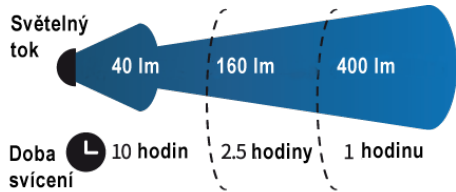

Vakuové skladování

Vyberte koncovku
pro vakuový pytel

Připojte k vakuovému
pytlí

40 lumenů

160 lumenů
Klikněte pro přepnutí
na 160 lumenů

400 lumenů
opět klikněte pro
přepnutí na 400 lumenů

Magnetická funkce