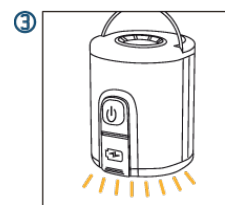

Vakuové skladování

Vyberte koncovku
pro vakuový pytel

Připojte k vakuovému
pytlí

40 lumenů

160 lumenů
Klikněte pro přepnutí
na 160 lumenů

400 lumenů
opět klikněte pro
přepnutí na 400 lumenů

Magnetická funkce

Magnet

Při svícení může být přichyceno na kovový předmět

Indikace nabití

Indikace nízkého nabití

ČERVENÁ

0% - 5%

Když svítí červená kontrolka, znamená to, že pumpu je třeba nabít

Vstup: 5.0V = 0.8A / Indikátor nabití