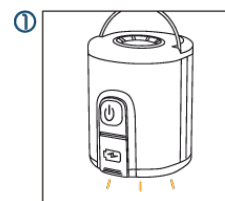

POUŽITÍ

Přepínání režimů

Stiskněte
dvojklikem

Režim kempování

Stiskněte
na 3 sekundy

Nafukování

Nasaďte vhodnou
koncovku
na výstupní otvor

Připojte k nafukovanému
předmětu a spusťte
foukadlo

Vakuové skladování

Vyberte koncovku
pro vakuový pytel

Připojte k vakuovému
pytlí

40 lumenů

160 lumenů
Klikněte pro přepnutí
na 160 lumenů

400 lumenů
opět klikněte pro
přepnutí na 400 lumenů

Magnetická funkce