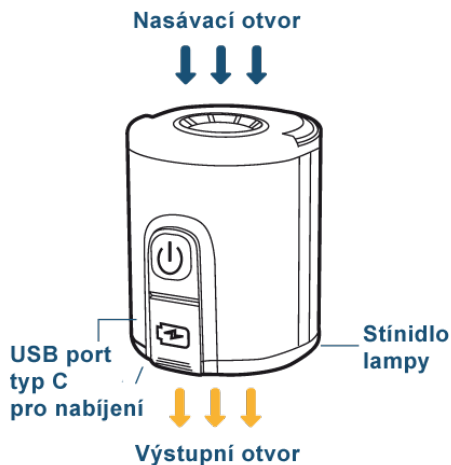

Návod TINY PUMP 2X

FLEXTAIL™

—TY2X 01NR220623—

Přepínač

Pro nafukovací
karimatky
čluny apod.

Pro plavecký kruh
a nafukovací hračku

Pro vakuové
úložné pytle

Pro nafukovací postel, čluny apod.

| | |
|---------------------|---|
| Hmotnost | 96±5g |
| Rozměr | 43mm*43mm*53mm |
| Tlak nafukování | 4kPa |
| Kapacita nafukování | 180L/min |
| Tlak vyfukování | 3.5kPa |
| Kompresní poměr | 70% |
| Průměrný výkon | 17W |
| Teplota světla | 4500K Bílé světlo |
| Světelný tok | 40LM/160LM/400LM |
| Doba svícení | 10hour/2.5hour/1hour |
| Kapacita baterie | 1300mAh |
| V balení | Tiny pump 2X USB kabel typu C Koncovky Obal Návod |
| Certifikace | CE/FCC ROHS |

Vakuové skladování

Vyberte koncovku
pro vakuový pytel

Připojte k vakuovému
pytlí

40 lumenů

160 lumenů
Klikněte pro přepnutí
na 160 lumenů

400 lumenů
opět klikněte pro
přepnutí na 400 lumenů

Magnetická funkce

Magnet

Při svícení může být přichyceno na kovový předmět

Indikace nabití

Indikace nízkého nabití

ČERVENÁ

0% - 5%

Když svítí červená kontrolka, znamená to, že pumpu je třeba nabít

Vstup: 5.0V = 0.8A / Indikátor nabití