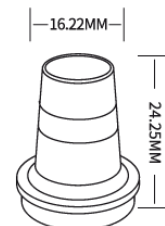

Návod TINY PUMP 2X

FLEXTAIL™

—TY2X 01NR220623—

Přepínač

Pro nafukovací
karimatky
čluny apod.

Pro plavecký kruh
a nafukovací hračku

Pro vakuové
úložné pytle

Pro nafukovací postel, čluny apod.

| | |
|---------------------|---|
| Hmotnost | 96±5g |
| Rozměr | 43mm*43mm*53mm |
| Tlak nafukování | 4kPa |
| Kapacita nafukování | 180L/min |
| Tlak vyfukování | 3.5kPa |
| Kompresní poměr | 70% |
| Průměrný výkon | 17W |
| Teplota světla | 4500K Bílé světlo |
| Světelný tok | 40LM/160LM/400LM |
| Doba svícení | 10hour/2.5hour/1hour |
| Kapacita baterie | 1300mAh |
| V balení | Tiny pump 2X USB kabel typu C Koncovky Obal Návod |
| Certifikace | CE/FCC ROHS |