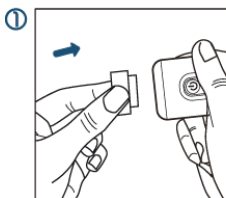

POUŽITÍ

Přepínání režimů

Stiskněte
dvojklikem

Režim kempování

Stiskněte
na 3 sekundy

Nafukování

Nasaďte vhodnou
koncovku
na výstupní otvor

Připojte k nafukovanému
předmětu a spusťte
foukadlo

Vakuové skladování

Vyberte koncovku
pro vakuový pytel

Připojte k vakuovému
pytlí

40 lumenů

160 lumenů
Klikněte pro přepnutí
na 160 lumenů

400 lumenů
opět klikněte pro
přepnutí na 400 lumenů

Magnetická funkce